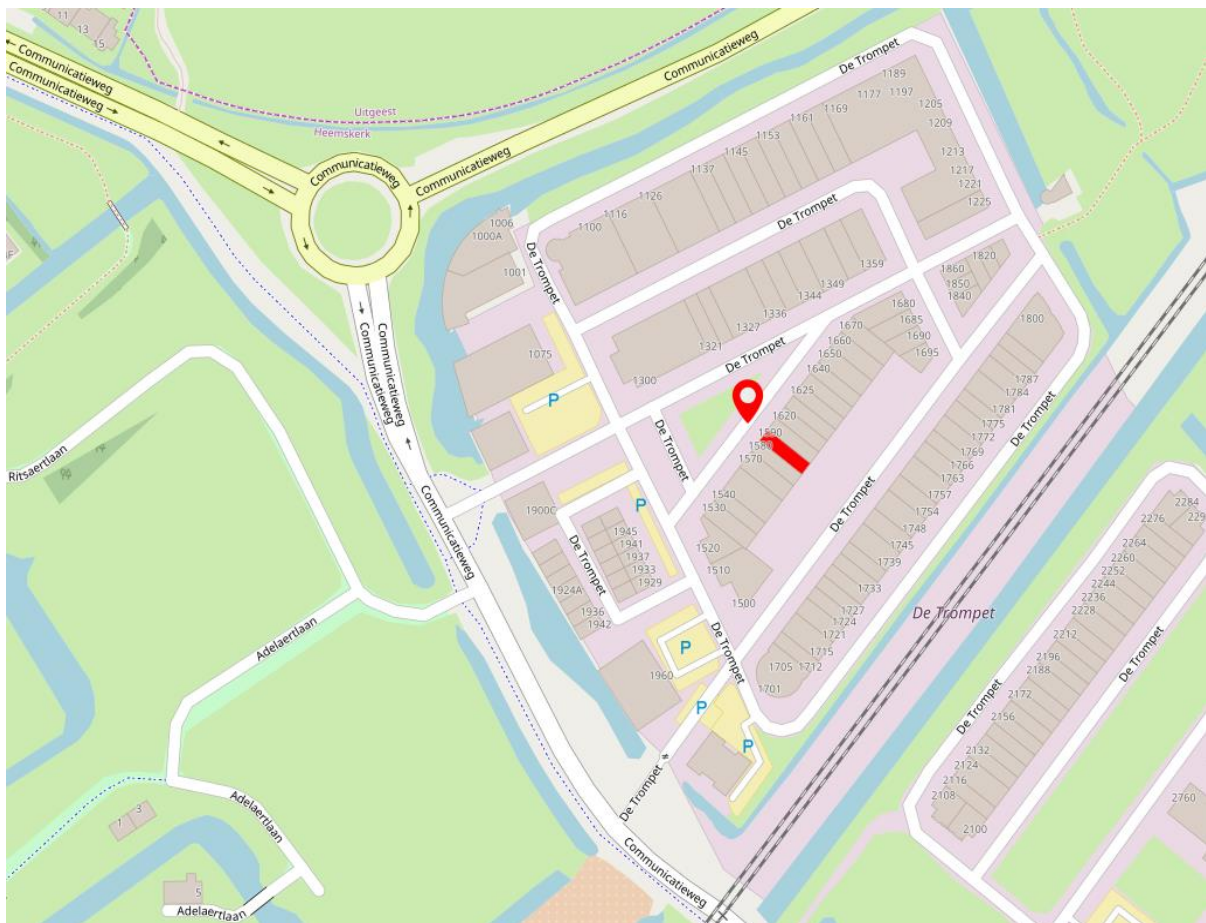

Routebeschrijving naar het cursuslokaal van EHBK:

De Trompet 1590, 1967 DB Heemskerk

U komt Heemskerk binnen vanaf afslag 9 van de A9.

- Bij de 1^e rotonde gaat u de 2^e afslag linksaf.
- Vervolgens 1^e weg linksaf (ingang de Trompet 1 bedrijventerrein).
- Door het hek heen, dan ziet u het EHBK-pand al verderop rechts.
- Vervolgens 1^e weg rechtsaf.
- Dan 1^e weg linksaf.
- Na ongeveer 50 meter: cursuslokaal EHBK aan de rechterkant de Trompet 1590.

Z.O.Z.

Cursuslokaal: de Trompet 1590, 1967 DB Heemskerk, Tel: 06-15024756

Postadres: Merel 39, 1965 EM Heemskerk, Tel: 0251-246123, www.ehbk.nl

Vanaf Heemskerk en vanaf de bushalte bij de Baandert is het de rotonde bij de Communicatieweg rechtdoor en gelijk 1^e links (naar het bedrijventerrein de Trompet 1).

Dan 1^e rechts, 1^e links, na 50 meter aan uw rechterkant: cursuslokaal **EHBK** Trompet 1590.

Parkeren:

U kunt uw auto parkeren op het middenterrein tegenover het cursuslokaal.

Uw fiets kunt u parkeren op de parkeerplek voor fietsen aan het begin van de straat.